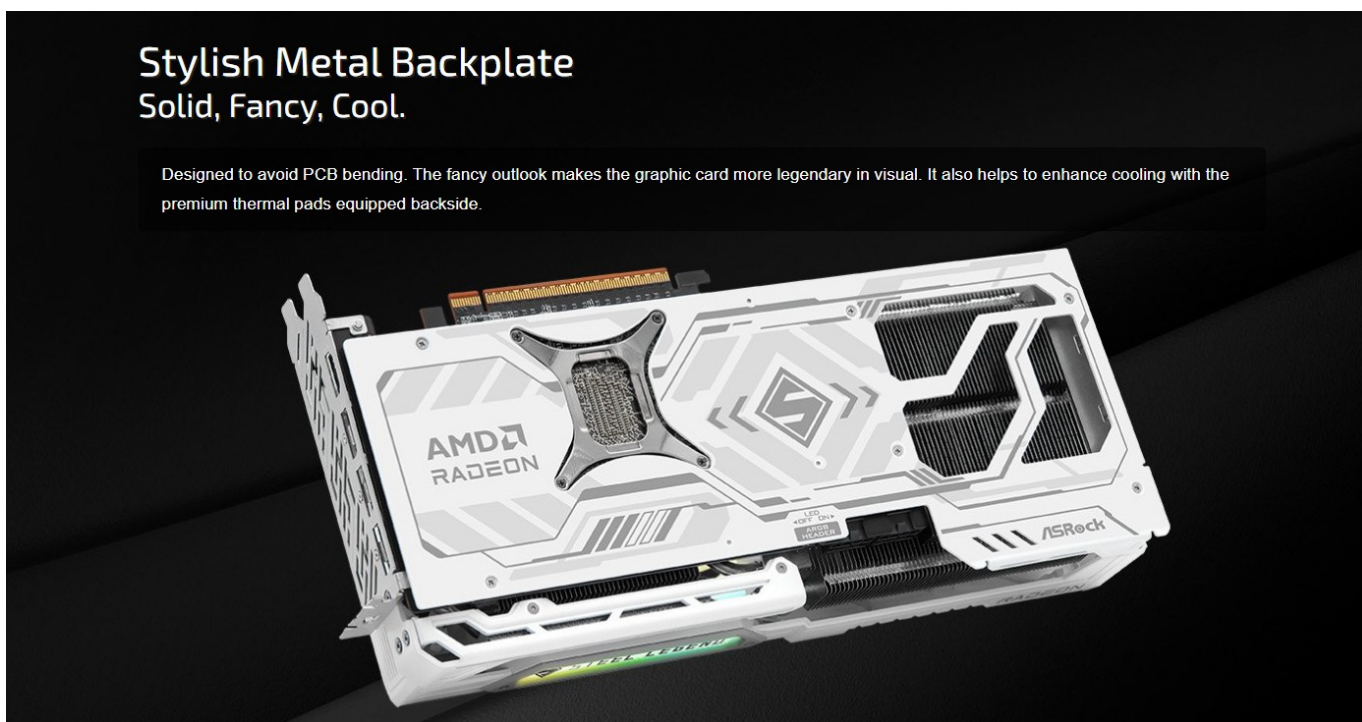

Stylish Metal Backplate Solid, Fancy, Cool.

Designed to avoid PCB bending. The fancy outlook makes the graphic card more legendary in visual. It also helps to enhance cooling with the premium thermal pads equipped backside.