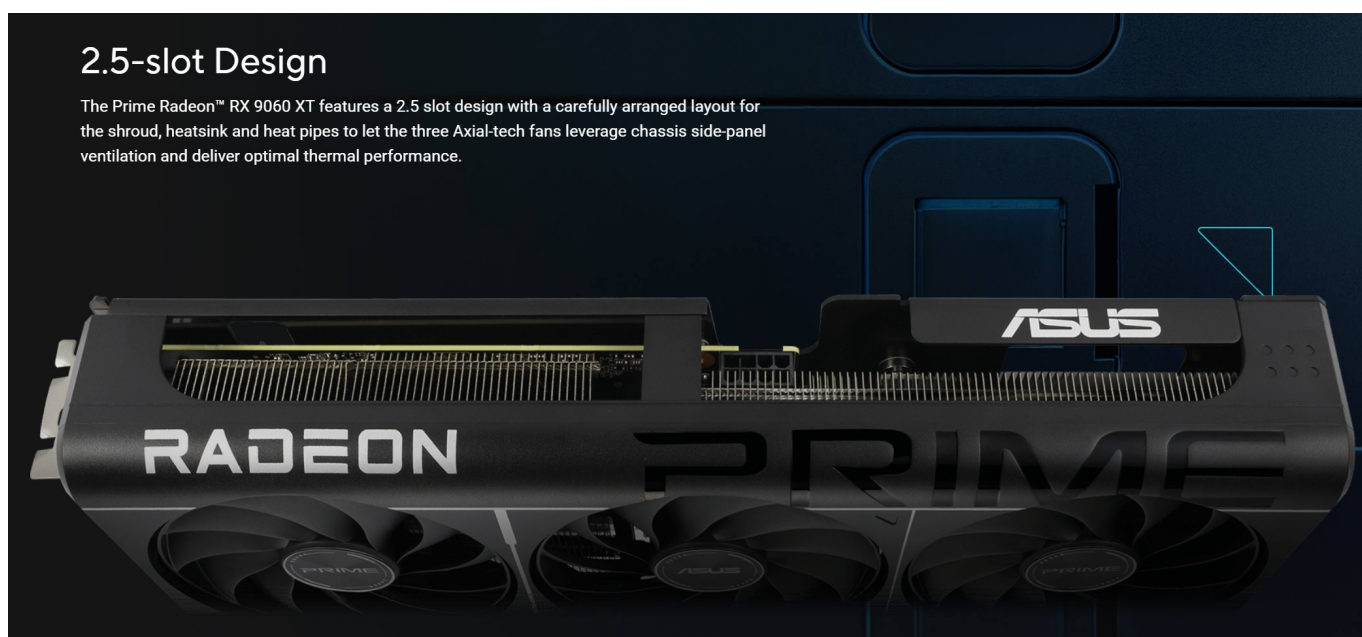

2.5-slot Design

The Prime Radeon™ RX 9060 XT features a 2.5 slot design with a carefully arranged layout for the shroud, heatsink and heat pipes to let the three Axial-tech fans leverage chassis side-panel ventilation and deliver optimal thermal performance.