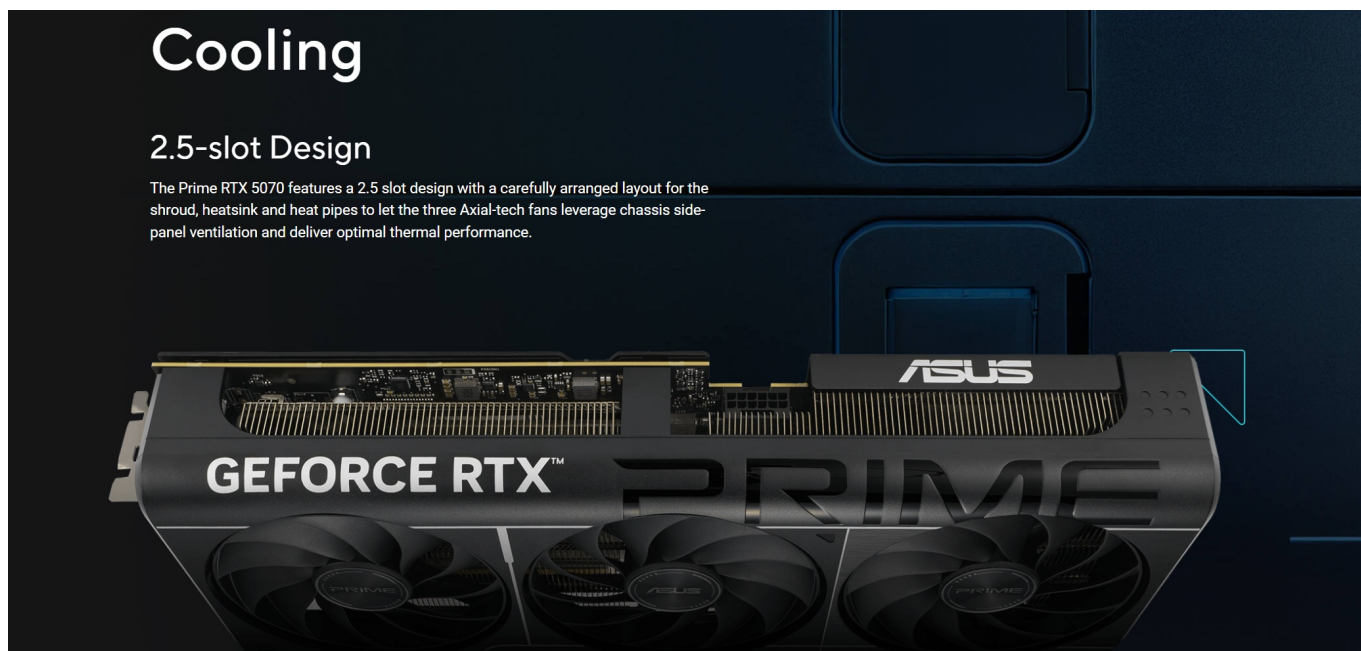

Cooling

2.5-slot Design

The Prime RTX 5070 features a 2.5 slot design with a carefully arranged layout for the shroud, heatsink and heat pipes to let the three Axial-tech fans leverage chassis side-panel ventilation and deliver optimal thermal performance.

Wydajny zasilacz Deepcool PN850M **850 W Gold** Modular

Nazwa

Procesor

Ilość rdzeni/ wątków

Pasta termo

Chłodzenie procesora WODNE

Płyta główna

Pamięć RAM

Dysk twardy SSD

Dysk HDD

Karta graficzna Nvidia

Zasilacz

Obudowa

Karta sieciowa LAN

Karta sieciowa WiFi z BT

Wentylatory

System operacyjny

Gwarancja

RATY Allegro

Proponowany monitor Promocja

Komputer do gier PC CH690 DIGITAL MIRROR INTEL I5 14600KF 32GB DDR5 RTX 5070 12GB 1TB 850W W11Pro czarna

Intel **i5-14600KF** 5,3 GHz LGA 1700

14/20 rdzeni

Hydronaut lub o nie gorszej specyfikacji

Jonsbo TH-360 ARGB LCD czarne (wydajne i ciche)

Asus **TUF GAMING B760-PLUS** WIFI AM5 4DDR5 HDMI/DP ATX [link](#)

Patriot Viper **32GB DDR5** 6000 MHz czarne DUAL

1TB PCIe 4x4 (do 7000/5000 MB/s) **4 gen**

opcja

ZOTAC GAMING GeForce **RTX 5070 SOLID OC 12GB** [link](#)

lub za dopłatą **ASUS PRIME GeForce RTX 5070 OC** 12GB [link](#)

ASRock PRO-850G 850W / Deepcool PN850M **850 W Gold**

Modular [link](#) (wydajny, firmowy, cichy) lub nie gorszy

DeepCool **CH690 DIGITAL** Tower ARGB czarna [link](#)

Tak, 2,5 GB/s

Tak

6x ARGB 12 cm ---> markowe wentylatory Montech AX120

PWM ARGB [link](#)

Windows 11Pro z najnowszymi sterownikami

36 msc "Zero problemu" typu door to door

15x 584 zł

[link](#)