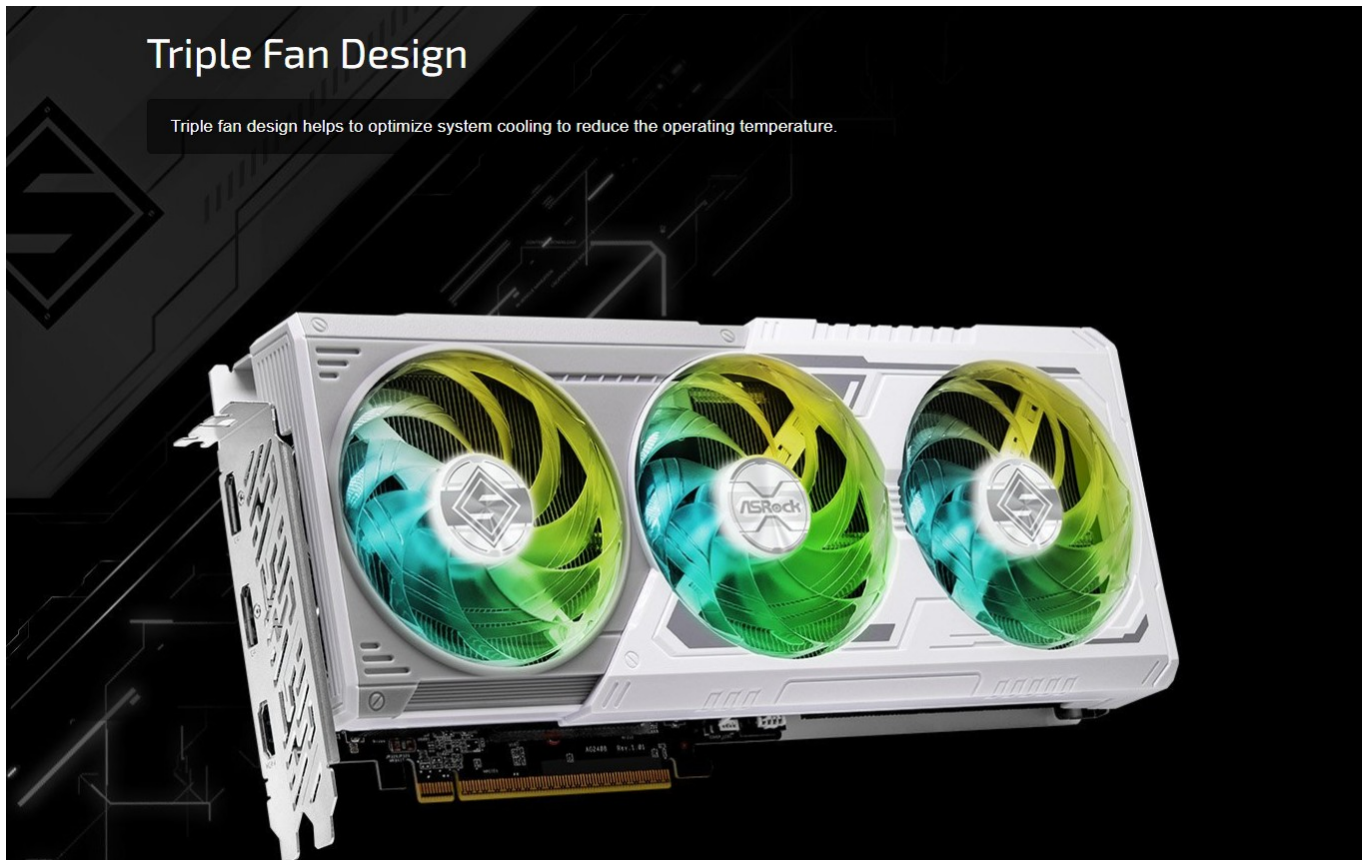

Cena

6 599,00 zł

Opis produktu

Jedna z najlepszych obudów komputerowych na rynku : **DeepCool CH690 DIGITAL** z sześcioma , markowymi wentylatorami ARGB 12 cm

AMD Ryzen 5 9600X 6/12 rdzeni 32 MB cache 5,4 GHz AM5 ----> w grach wydajność wyższa od Ryzen 7 7700

Jeden z najwydajniejszych procesorów do gier na rynku.

Ciesz się szybkością, jaką oferuje zaawansowany procesor stacjonarny na świecie. Niezależnie od tego, czy ciężko pracujesz, czy intensywnie grasz, procesor AMD Ryzen™ serii 9000 to prawdziwa potęga. Technologia rdzeni "Zen 5" firmy AMD zapewnia przełomową wydajność, na której możesz polegać.

Stylish Metal Backplate Solid, Fancy, Cool.

Designed to avoid PCB bending. The fancy outlook makes the graphic card more legendary in visual. It also helps to enhance cooling with the premium thermal pads equipped backside.