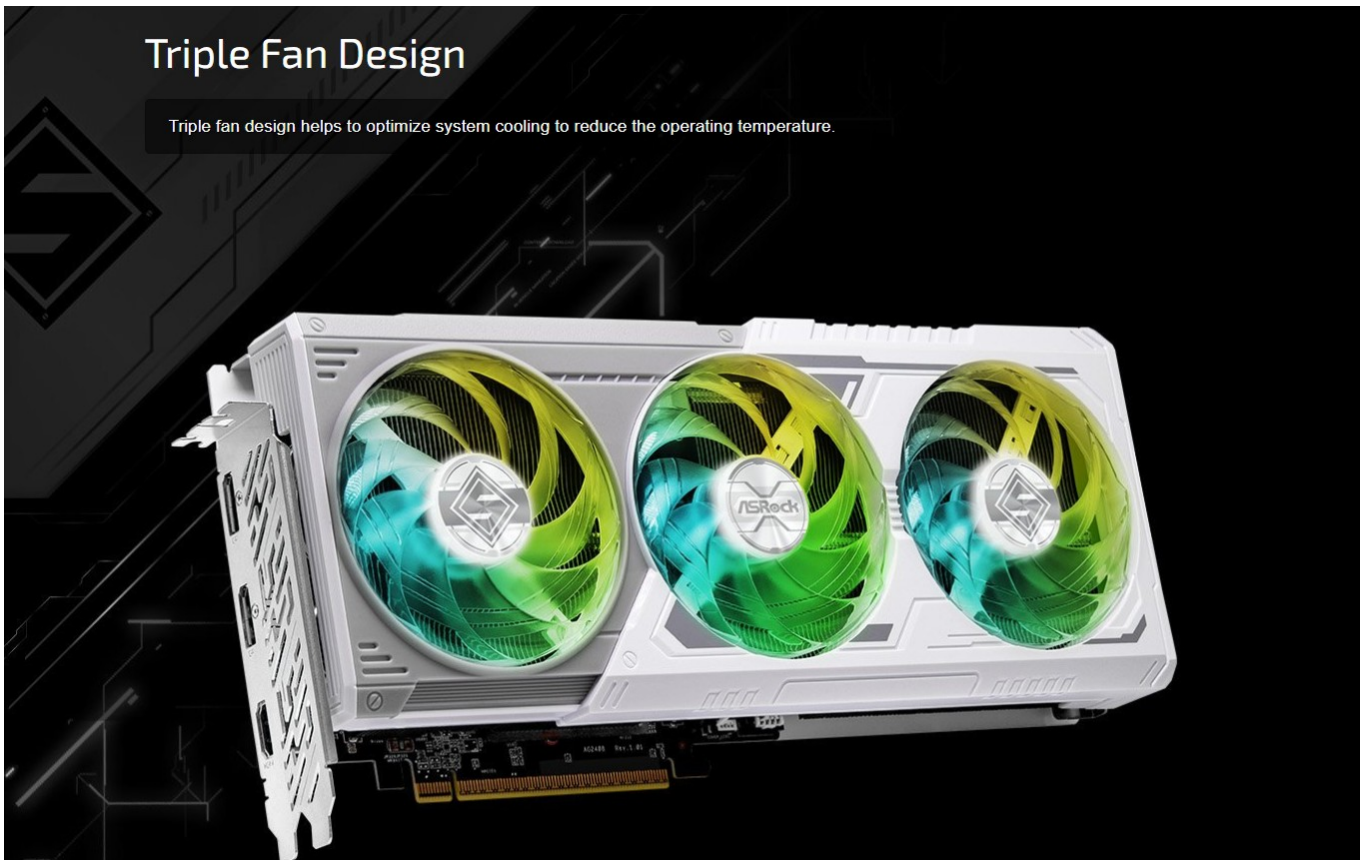

### Opis produktu

Jedna z najlepszych obudów komputerowych na rynku : **DeepCool CH690 DIGITAL** z sześcioma , markowymi wentylatorami ARGB 12 cm

**AMD Ryzen 5 9600X 6/12 rdzeni 32 MB cache 5,4 GHz AM5** ----> w grach wydajność wyższa od Ryzen 7 7700

## Triple Fan Design

Triple fan design helps to optimize system cooling to reduce the operating temperature.