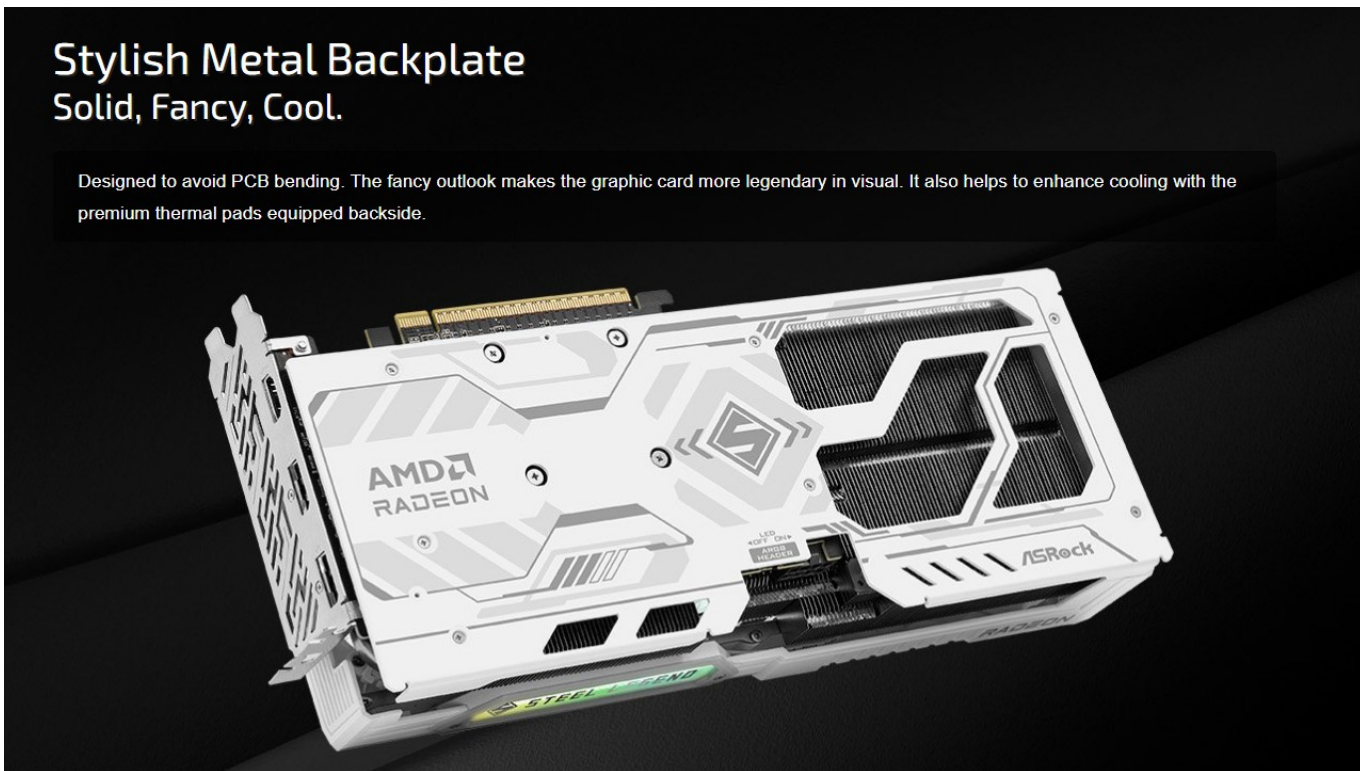

### Opis produktu

Jedna z najlepszych obudów komputerowych na rynku : **DeepCool CH690 DIGITAL** z sześcioma , markowymi wentylatorami ARGB 12 cm

**AMD Ryzen 5 9600X 6/12 rdzeni 32 MB cache 5,4 GHz AM5** ----> w grach wydajność wyższa od Ryzen 7 7700

Jeden z najwydajniejszych procesorów do gier na rynku.

Ciesz się szybkością, jaką oferuje zaawansowany procesor stacjonarny na świecie. Niezależnie od tego, czy ciężko pracujesz, czy intensywnie grasz, procesor AMD Ryzen™ serii 9000 to prawdziwa potęga. Technologia rdzeni "Zen 5" firmy AMD zapewnia przełomową wydajność, na której możesz polegać.

## Stylish Metal Backplate Solid, Fancy, Cool.

Designed to avoid PCB bending. The fancy outlook makes the graphic card more legendary in visual. It also helps to enhance cooling with the premium thermal pads equipped backside.