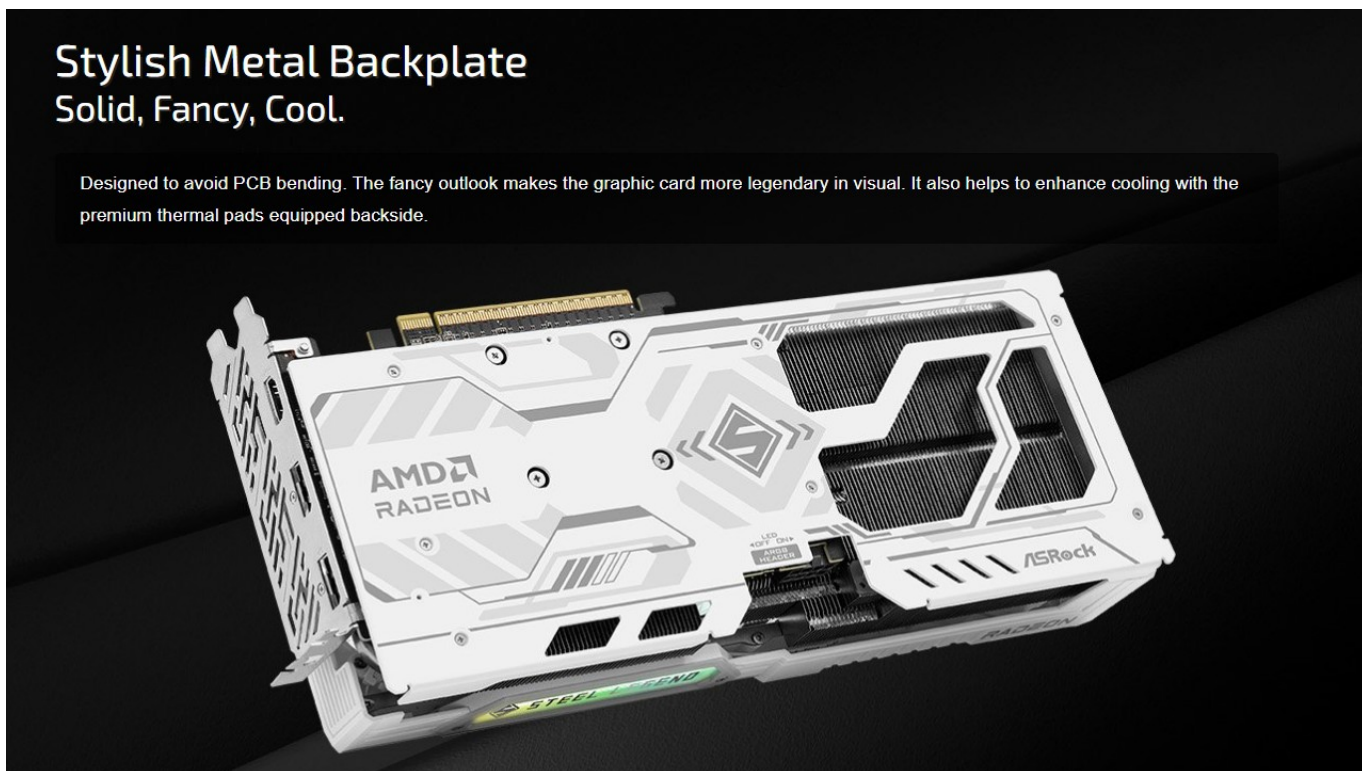

Jeden z najwydajniejszych procesorów do gier na rynku.

Ciesz się szybkością, jaką oferuje zaawansowany procesor stacjonarny na świecie. Niezależnie od tego, czy ciężko pracujesz, czy intensywnie grasz, procesor AMD Ryzen™ serii 9000 to prawdziwa potęga. Technologia rdzeni "Zen 5" firmy AMD zapewnia przełomową wydajność, na której możesz polegać.

Stylish Metal Backplate Solid, Fancy, Cool.

Designed to avoid PCB bending. The fancy outlook makes the graphic card more legendary in visual. It also helps to enhance cooling with the premium thermal pads equipped backside.