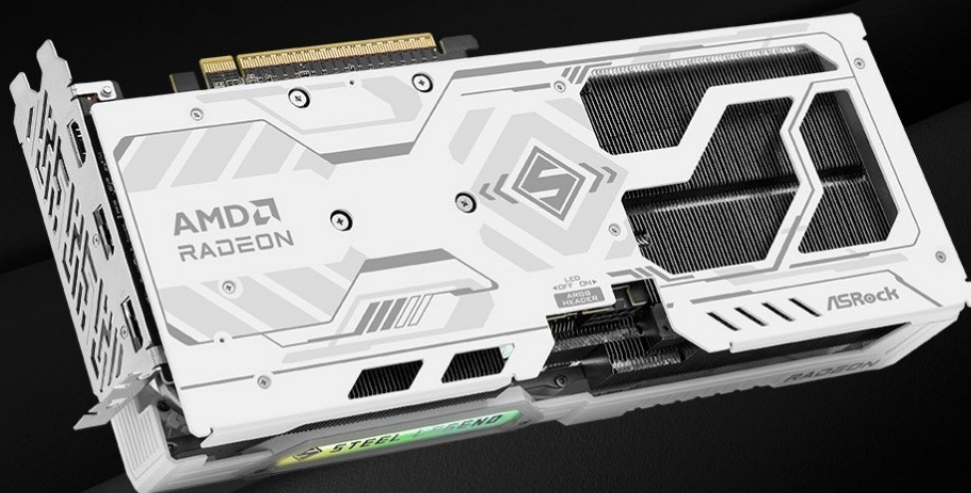

### Opis produktu

Jedna z najlepszych obudów komputerowych na rynku : **DeepCool CH690 DIGITAL** z sześcioma , markowymi wentylatorami ARGB 12 cm

AMD Ryzen 5 7500F 6/12 rdzeni 32 MB cache 5 GHz AM5

Witaj w nowej erze wydajności. AMD Ryzen 5 7500F zapewnia graczom i twórcom prędkość „Zen 4” z czystą mocą do radzenia sobie z każdą grą lub programem. Procesor oferuje 6 rdzeni, 12 wątków i maksymalną częstotliwość taktowania 5.00 GHz. Niezależnie od tego, czy renderujesz szczegółową trójwymiarową scenę, eksportujesz ogromne pliki wideo, czy wizualizujesz architektoniczne marzenie, procesory AMD Ryzen serii 7000 pozwolą ścigać się z czasem. Wszystko dzięki oszczędzającym czas technologiom, takim jak obsługa pamięci masowej PCIe® 5.0, ultraszybkemu Wi-Fi® 6E i technologii AMD EXPO™.

## Triple Fan Design

Triple fan design helps to optimize system cooling to reduce the operating temperature.

## Stylish Metal Backplate Solid, Fancy, Cool.

Designed to avoid PCB bending. The fancy outlook makes the graphic card more legendary in visual. It also helps to enhance cooling with the premium thermal pads equipped backside.

POLYCHROME  
S Y N C

Wydajny zasilacz Gigabyte **GP-P650SS ICE GEU1 650 W SILVER**