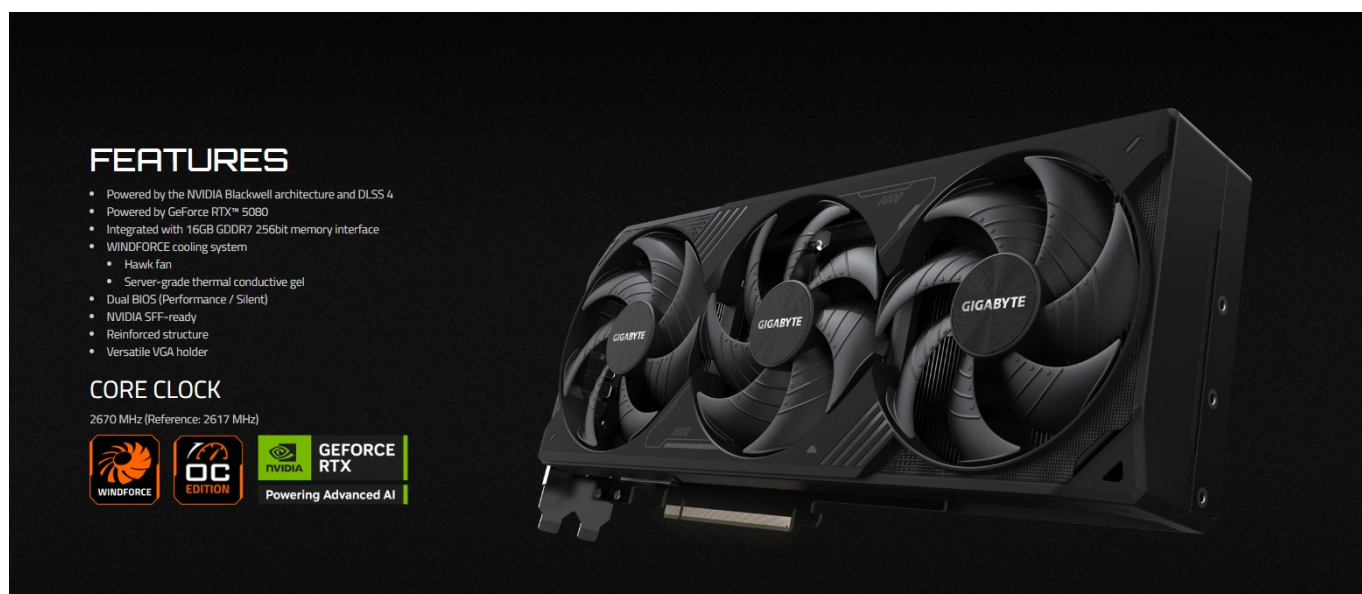

Cena **12 399,00 zł**

Opis produktu

Ekstremalny komputer do gier jak i do pracy:

217 INF INTEL PRO i7-14700KF 64GB DDR5 RTX 5080 16GB 2TB 850W W11Pro biały lub czarny

Dwie wersje kolorystyczne.

Intel® Core™ **I7-14700KF** (33M Cache, up to 5,6 GHz)

Streamuj, twórz i rywalizuj na najwyższym poziomie dzięki najlepszym w branży funkcjom i najnowszej architekturze hybrydowej. Procesor oferuje do 5,6 GHz maksymalnej częstotliwości taktowania oraz **20 rdzeni i 28 wątków**. Procesor ze zintegrowaną AI optymalizuje funkcje inteligentnej wydajności, dzięki którym komputer szybko uczy się i dostosowuje do tego, co robisz. Odkryj możliwości procesorów Intel® Core™ ze zintegrowanymi funkcjami AI. Zwycięskie połączenie dla użytkowników komputerów. Poznaj nowe sposoby korzystania z komputera i nawiązywania interakcji. Zyskaj wyższą wydajność, większy komfort użytkowania i doskonałą rozrywkę.

Streamuj, twórz i rywalizuj na najwyższym poziomie dzięki najlepszym w branży funkcjom i najnowszej architekturze hybrydowej. Procesor oferuje do 5,6 GHz maksymalnej częstotliwości taktowania oraz 20 rdzeni i 28 wątków. Procesor ze zintegrowaną AI optymalizuje funkcje inteligentnej wydajności, dzięki którym komputer szybko uczy się i dostosowuje do tego, co robisz. Odkryj możliwości procesorów Intel® Core™ ze zintegrowanymi funkcjami AI. Zwycięskie połączenie dla użytkowników komputerów. Poznaj nowe sposoby korzystania z komputera i nawiązywania interakcji. Zyskaj wyższą wydajność, większy komfort użytkowania i doskonałą rozrywkę.

Wydajna, nowoczesna, stylowa płyta główna : Asus TUF GAMING B760 WIFI, PCIe 5 gen z DDR5

Super wydajne pamięci DDR5 64GB 6000 MHz CL30 dual

Nazwa

Procesor
Ilość rdzeni/wątków
Pasta termo
Chłodzenie procesora WODNE