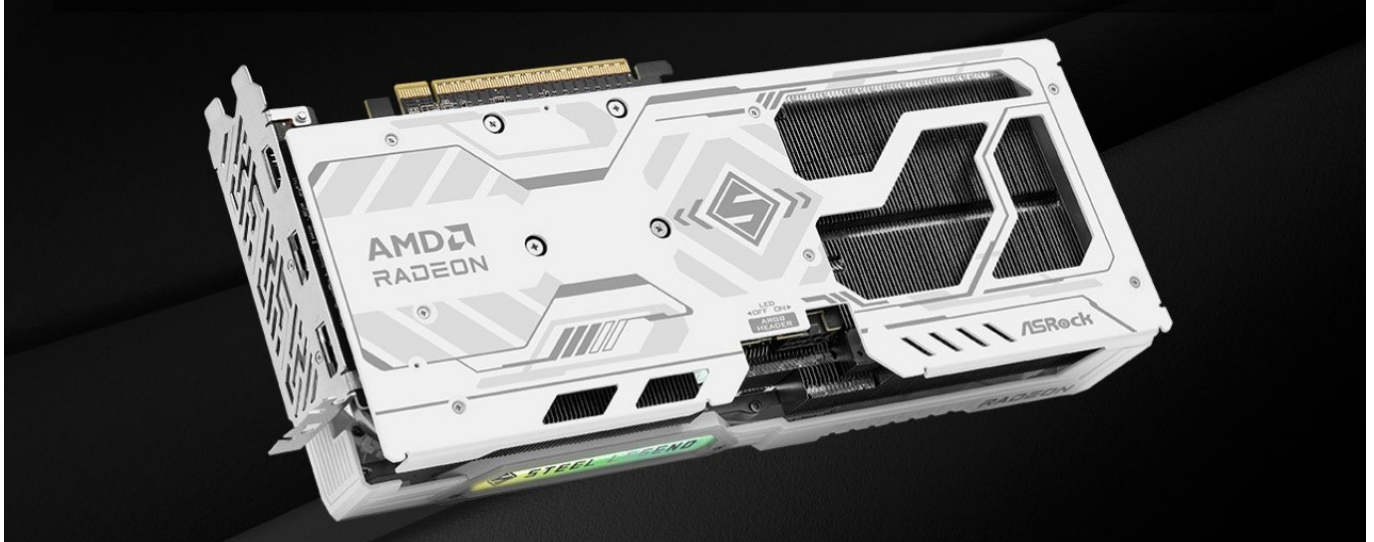

Ciesz się szybkością, jaką oferuje zaawansowany procesor stacjonarny na świecie. Niezależnie od tego, czy ciężko pracujesz, czy intensywnie grasz, procesor AMD Ryzen™ serii 9000 to prawdziwa potęga. Technologia rdzeni "Zen 5" firmy AMD zapewnia przełomową wydajność, na której możesz polegać.

DeepCool AK500S **DIGITAL SE WH**

SAPPHIRE **PURE B850M** WIFI z PCIE 5.0

SAPPHIRE
PURE

Forged for the Frost

SAPPHIRE PURE B850M WIFI

Asrock RX 9060XT **Steel Legend 16GB** OC z 3 wentylatorami ----> wydajność **RTX 5060 Ti 16GB** w niższej cenie

Triple Fan Design

Triple fan design helps to optimize system cooling to reduce the operating temperature.

Stylish Metal Backplate Solid, Fancy, Cool.

Designed to avoid PCB bending. The fancy outlook makes the graphic card more legendary in visual. It also helps to enhance cooling with the premium thermal pads equipped backside.

Wydajny zasilacz Gigabyte **GP-P650SS ICE GEU1 650 W SILVER**

KEY FEATURE

- Ice white aesthetics
- 80 PLUS Silver certified (230V EU)
- Support Intel ATX 3.0 standard (compatible with ATX 3.1)
- 120mm Fluid Dynamic Bearing (FDB) Fan
- Flat cable design
- Powerful single +12V rail
- OVP/OPP/SCP/UVF/OCP/OTP protection
- 3 years warranty (Adjusted according to different regions)