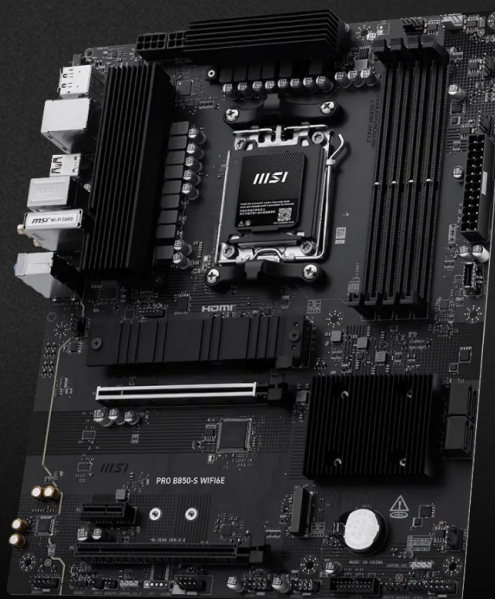

Nazwa

Procesor

Ilość rdzeni / wątków

Pasta termo

Chłodzenie procesora

Płyta główna

Pamięć RAM

Dysk twardy SSD

Dysk HDD

Karta graficzna AMD (**polecana**)

Karta graficzna Nvidia

Komputer do gier Battlefield 6 Elite 502 Black AMD 7500F 32GB DDR5 RX 9060XT 16GB 1TB 600W W11Pro czarna
AMD **Ryzen 5 7500F** 6/12 32 MB **5 GHz AM5**
6/12

Hydronaut lub o nie gorszej specyfikacji

Cooler Master Hyper 212 3DHP BLACK ARGB [link](#) /

Zalman CNP59X PERFORMA PLUS czarne (wydajne i ciche)

MSI **PRO B850-S DDR5 AM5** [link](#) lub nie gorsza

DDR5 32GB (2x16GB) **6000 MHz** 36 CL XMP3

1TB PCIe 4x4 (do 6000/4000 MB/s) **4 gen**

opcja

Powercolor / Sapphire PULSE AMD **RX 9060XT 16GB** GDDR6

(wydajność od **RTX 5060 Ti 16GB** w niższej cenie)

Geforce **RTX 5060 Ti 8GB**